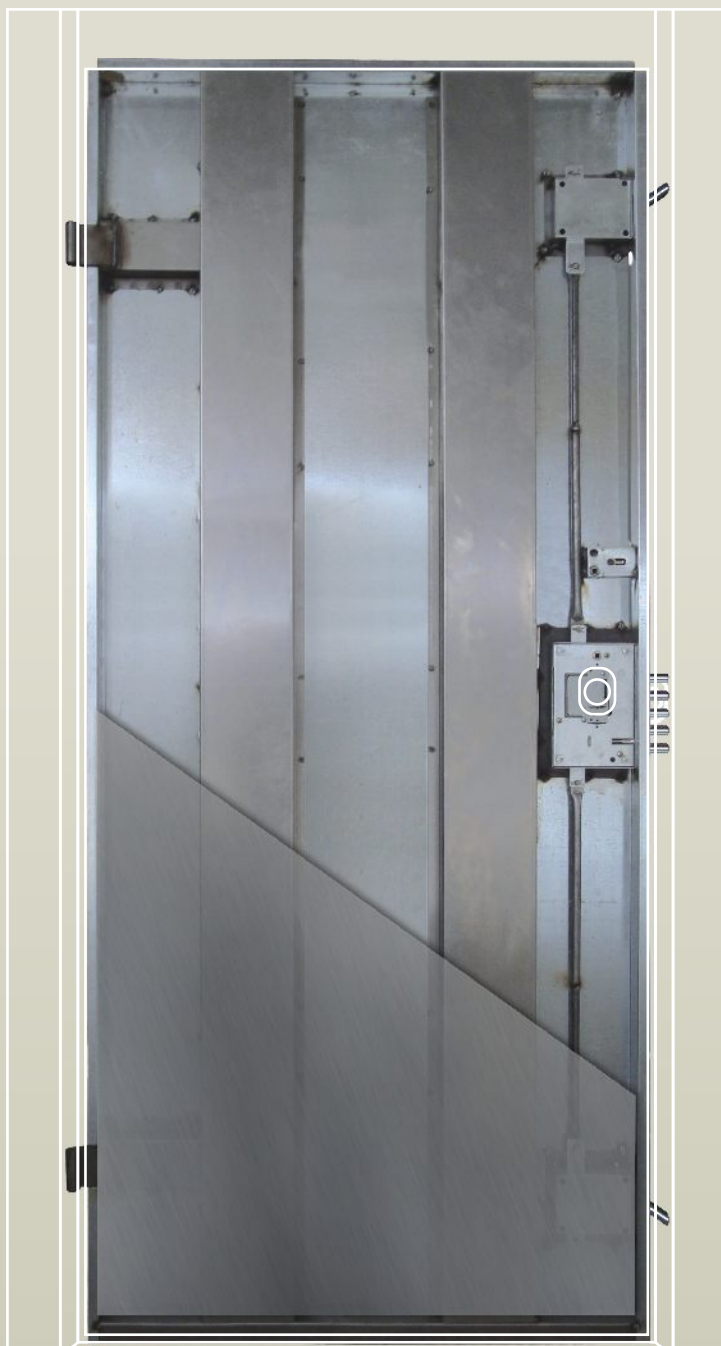

ΚΑΤΟΧΥΡΩΣΗ ΕΥΡΕΣΙΤΕΧΝΙΑΣ
Ο.Β.Ι. Νο 6003241

ΚΑΤΗΓΟΡΙΕΣ ΠΙΣΤΟΠΟΙΗΣΗΣ

mod. ACE 14 SILVER

Class 2

14 πύροι κλειδώματος

ΔΙΠΛΗ ΘΩΡΑΚΙΣΗ

- Εξωτερική θωράκιση από χαλυβδόφυλλα πάχους 1mm
- Εσωτερική θωράκιση από χαλυβδόφυλλα πάχους 1mm
- 2 κάθετες νευρώσεις 1mm τύπου Ω
- Μεταλλική κάσα πάχους 2mm ειδικά διαμορφωμένη
- Μασίφ μπλοκ μερικού ανοίγματος (πατέντα)
- 2 αστάθινοι ρυθμιζόμενοι μεντεσέδες με ρουλεμάν
- Κλειδαριά με αλληλαγή πυρήνα NUCLEO ή ΑΦΑΛΟ
- Extra ενίσχυση στην περιοχή εφαρμογής της κλειδαριάς με πλάκα μαγγανίου πάχους 2mm
- Extra χάλυβας στην περιοχή εφαρμογής των πύρων πάχους 2mm
- Κλειδί υπηρεσίας (έκδοση Κ)
- Ρυθμιστής κλειδαριάς στην κάσα
- Περιμετρικό αφρώδες λάστιχο
- Εσωτερική θερμομόνωση-ηχομόνωση (option)
- Ρυθμιζόμενος αεροφράκτης
- Ματάκι 180°
- Διαστάσεις κατά παραγγελία ανά πόντο
- Standard ασφαλός Mottura DDC 1 ή K2

ΕΚΔΟΣΕΙΣ

C

Κλειδαριά με ασφαλό

K

Κλειδαριά χρηματοκιβωτίου

E

Κλειδαριά ηλεκτρονική

Μοντέλο θωρακισμένης πόρτας σε βασική έκδοση ασφάλειας